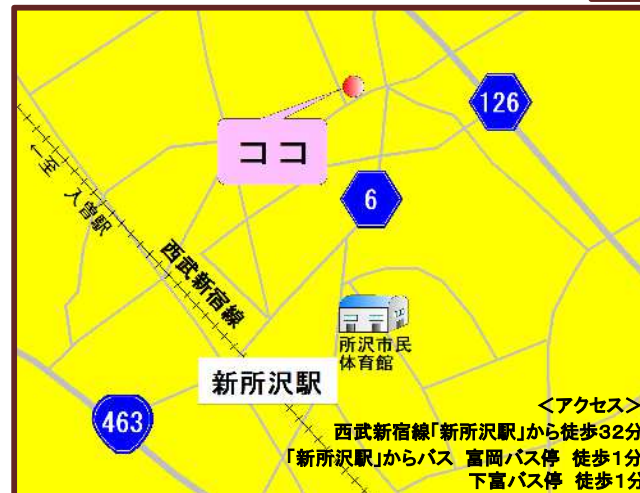

事業所番号1106-925499-1

会社名

(業種:一般貨物自動車運送業)
株式会社あいあいトータルサポート
ii Total Support Co.,Ltd.
埼玉営業所

電話:04-2936-9073

(所在地:所沢市)

<https://www.ii-tsp.co.jp/>

お客様と社会に支持され続けることで社員と会社を豊かにします

あいあいトータルサポートは、「働きやすさの追求」に取り組んでおり、さまざまな企業認定を受けています。

- ・ ロールBOXでの積込み・積降ろし作業
- ・ スタート時間は、朝方・日中・夕方からと働きたい時間帯を選択
- ・ 中距離運行便も可

＼ドライバー未経験者でも可／
教育プログラムに沿って
ご本人が大丈夫だと思うまで
ゆっくり丁寧に指導していきますので
未経験者でも大歓迎です！

アピールポイント

株式会社あいあいトータルサポートは、兵庫県尼崎市に本社を置く運送会社です。小型車両の軽四から4t車などの中型車、さらには12tの大型車まで多くの車両を完備。関東にも複数の拠点をもち、日本全国を対象に幅広い運送事業を行っています。人手不足が叫ばれている昨今、運送業界も同様の問題を抱えていますが、わたしたちの会社では「働きやすい環境づくり」に注力。ワークライフバランスを重視するなど、今の時代に沿った働き方が選べます。免許証とやる気があれば未経験者も大歓迎。ぜひ一度お会いしましょう。