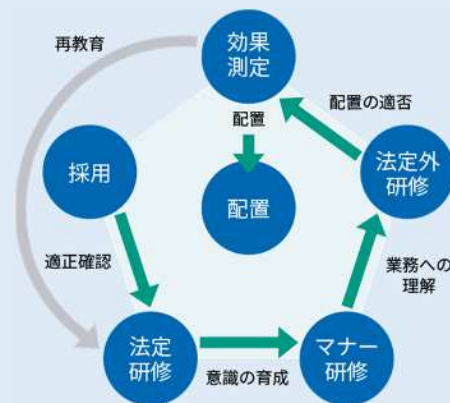

11月28日(木)開催

事業所番号1109-916538-4

企業紹介シート

<産業分類> 警備業

企業名

SEMS 株式会社シムックス 第五支社 行田営業所

所在地：埼玉県行田市下忍1835-3
HP：https://www.keibi-sems.co.jp/

募集求人

【契約社員】 警備員（交通誘導）埼玉県内

仕事の内容、採用人数、賃金、就業時間、休日、選考方法等詳細については求人票をご確認願います。

企業の紹介

シムックスは、総合セキュリティサービスとして警備業をはじめ、人材事業、総合ビル管理事業、鳥獣被害対策事業を行っています。お客様や地域の皆様に、安心と安全をお届けすることを使命としています。

◆事業内容

警備業全般（交通誘導、列車見張員、駐車場警備、イベント）

◆就業場所

埼玉県内各地
(行田・羽生・加須・桶川)
*就業場所については相談の上、決定します。

警備業は教育産業

警備業は教育に負うことが多く、教育に始まり教育に終わる「教育産業」といっても過言ではありません。私どもは未来に向かい、「**驍・教育を重視し、人を創ろうと努力する**」ことが、真に必要であると確信し、人材の育成強化に全社を挙げて力を入れています。

* 未経験の方は、社内において法定研修がありますので、ご安心下さい。