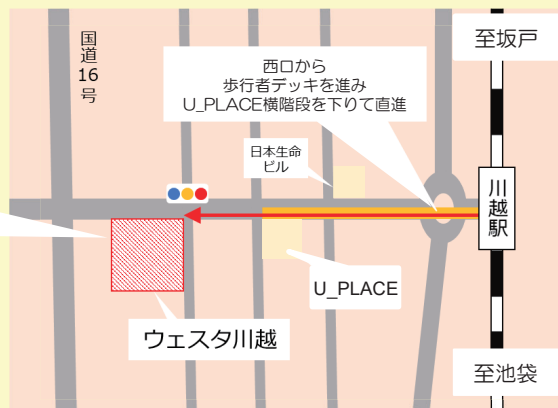

川越地域合同就職相談会

コロナ禍でも業務を拡大し広く人材を募集する地域企業が参加！
各企業の人事担当者による個別面談や相談が受けられます！

コバトン

10/18 火

13:30~16:00
(受付13:00~15:30)

ウェスタ川越
1階 多目的ホール
川越市新宿町1-17-17

川越市
マスコットキャラクター
ときも

川越駅西口から徒歩5分
※できる限り公共交通機関をご利用ください。