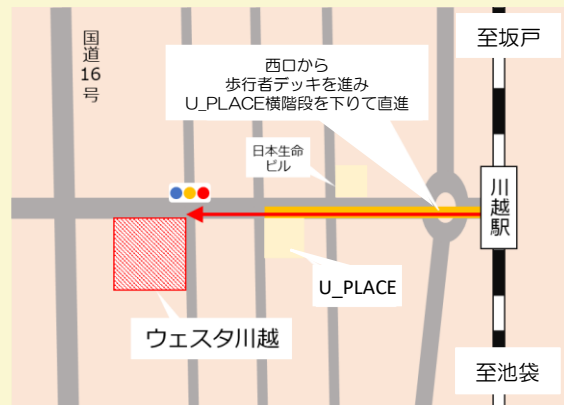

川越地域合同就職相談会

コロナ禍でも業務を拡大し広く人材を募集する地域企業が参加！
各企業の人事担当者による個別面談や相談が受けられます！

10/22 (金)

13:30~15:30
(受付13:00~)

ウェスタ川越
2階 活動室1・2

川越市新宿町1-17-17

JR・東武東上線
川越駅西口から徒歩5分
※できるだけ公共交通機関をご利用ください。

◆参加企業とお仕事の内容◆

◆オリエンタルエンジニアリング
株式会社 川越工場

金属熱処理設備の製造・販売、金属部品の熱処理加工の総合メーカー
総務、営業、資材購買業務、品質管理、金属処理オペレーター、サービスエンジニア等

◆株式会社 鈴与カーゴサービス
北関東 川越物流センター

50名以上の大量募集!!総合物流会社鈴与の100%出資会社
物流センターの運営・管理、作業指揮者、倉庫内軽作業スタッフ

◆イーグルバス 株式会社

川越市を拠点に、送迎バス・観光バス・路線バス事業等を展開
営業所管理職、運行管理者、バス運転士、バス整備士

◆株式会社 塩野

川越の老舗漬物企業、漬物でおなじみの「株式会社新進」のグループ会社
食品製造管理者(管理職候補)、食品製造スタッフ

◆株式会社 ヤオコー

「川越霞ヶ関店」のオープニングスタッフほか、6店舗のスタッフを大募集
販売職(総合職)、総菜・鮮魚寿司・精肉部門等のパート業務

◆株式会社 協同商事

本社営業所

COEDOビールの製造販売、青果物卸売、食品輸入等の食品総合企業
小売店販売員(店長候補スタッフ)、有機栽培野菜果物の検品・計量・袋詰

ハローワーク受付票をお持ちの方は、当日会場にお持ちください。

事前予約制(定員50名程度)

参加方法:ハローワーク川越へ電話又は来所の上お申し込みください。

求人内容は裏面に記載

合計求人数 **110** 人程度

★選考面接をご希望の方は、履歴書をお持ちください。★雇用保険受給者の方には参加証明書を発行します。

(注) 新型コロナウイルス感染症(Covid-19)の感染拡大防止対策について

- ・マスク着用での参加にご協力をお願いします。
- ・2日前から当日までに発熱など風邪の諸症状のある方、体調不良の方のご参加はご遠慮ください。
- ・咳や発熱の有無を確認します。入室時の体温測定・消毒にご協力をお願いします。
- ・状況により本面接会は中止になる場合がございます。予めご了承ください。

埼玉県マスコット
「さいたまっち」