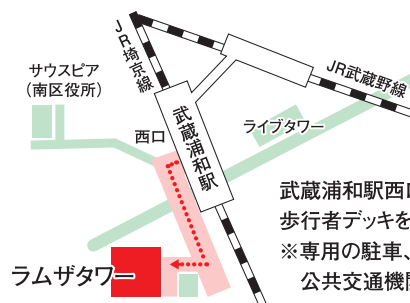

- 詳しくは、ホームページをご覧ください。

埼玉しごとセンター

検索

彩の国 埼玉県 埼玉しごとセンター

〒336-0027 埼玉県さいたま市南区沼影1-10-1 ラムザタワー3階
JR埼京線・武蔵野線「武蔵浦和駅」西口から徒歩3分
☎048-826-5601
月～金 10:00～19:00/土 10:00～17:00/日・祝日を除く

武蔵浦和駅西口から(改札を出て右)
歩行者デッキをとおリラムザタワー2階入口へ
※専用の駐車、駐輪スペースがありませんので、
公共交通機関をご利用ください。