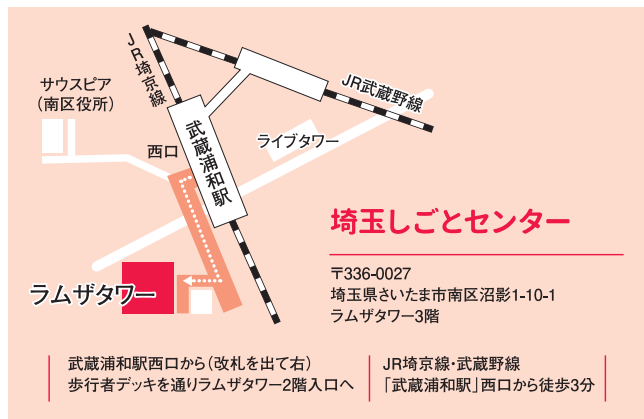

申し込み方法について

ホームページからお申し込みください。

1. 雇用保険受給資格者には受講証明を発行します。
   - ご受講には埼玉しごとセンターの登録が必要です。
2. ※ハローワーク浦和・就業支援サテライトへの登録があればそのままご利用いただけます。

主催: 埼玉県 (埼玉しごとセンター)

埼玉しごとセンター

検索