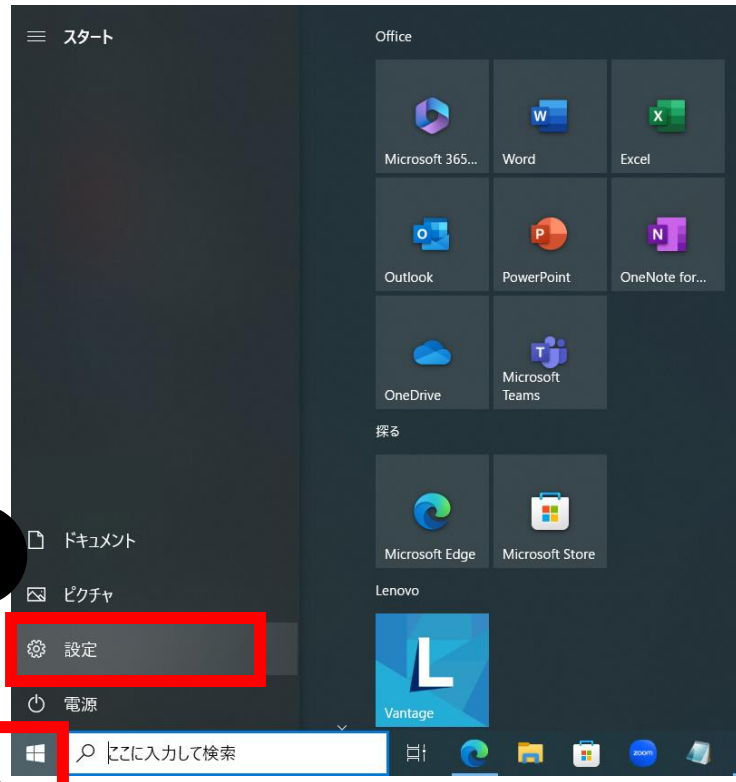

※スマホ・タブレットは不可

【OS】 確認方法 (パソコン設定よりシステム、詳細情報で確認)

詳細情報

お使いの PC は監視されており、保護されています。

[Windows セキュリティで詳細を確認する](#)

デバイスの仕様

デバイス名	FP220490
プロセッサ	11th Gen Intel(R) Core(TM) i5-1135G7 @ 2.40GHz 2.42 GHz
実装 RAM	8.00 GB (7.71 GB 使用可能)
デバイス ID	0B084214-4910-490B-8544-328FE3066CAD
プロダクト ID	00330-54106-87425-AAOEM
システムの種類	64 ビット オペレーティング システム、x64 ベース プロセッサ
ペンとタッチ	このディスプレイでは、ペン入力とタッチ入力は利用できません

コピー

この PC の名前を変更

Windows の仕様

エディション	Windows 10 Pro
バージョン	22H2
インストール日	2022/10/14
OS ビルド	19045.2846
エクスペリエンス	Windows Feature Experience Pack 120.2212.4190.0

コピー

【Office】 確認方法 (アプリケーションを起動し、アカウントより確認)

The image shows a Windows Start menu on the left and the Microsoft Word application window on the right. The Start menu is open, displaying various applications and folders. A red box highlights the 'Word' application icon, with a large black circle containing the number '2' next to it. At the bottom left of the Start menu, the Windows logo is highlighted with a red box, with a large black circle containing the number '1' next to it. The Microsoft Word application window is open, showing the 'アカウント' (Account) settings page. A red box highlights the 'アカウント' (Account) option in the left sidebar, with a large black circle containing the number '3' next to it. The main content area of the Word window shows the 'アカウント' (Account) settings, including 'ユーザー情報' (User information), 'アカウントのプライバシー' (Account privacy), and 'Office の背景' (Office background). A red box highlights the 'Microsoft 365 Apps for enterprise' product information, with a red arrow pointing to it from the right. The text 'のサブスクリプション製品' (Subscription product) is written next to the red box. Below the product information, there are buttons for 'アカウントの管理' (Manage account) and 'ライセンスの変更' (Change license). The 'Microsoft 365 と Office の更新プログラム' (Microsoft 365 and Office update program) section is also visible, along with 'Word のバージョン情報' (Word version information) and '新機能' (New features).