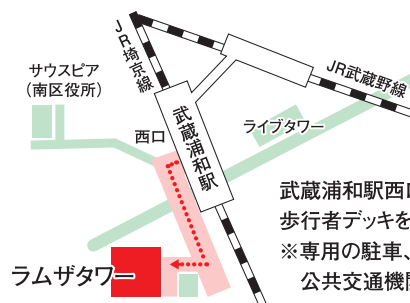

- 詳しくは、ホームページをご覧ください。

埼玉しごとセンター

検索

彩の国 埼玉県 埼玉しごとセンター

〒336-0027 埼玉県さいたま市南区沼影1-10-1 ラムザタワー3階
JR埼京線・武蔵野線「武蔵浦和駅」西口から徒歩3分
☎048-826-5601
月～金 10:00～19:00/土 10:00～17:00/日・祝日を除く

武蔵浦和駅西口から(改札を出て右)
歩行者デッキをとおるラムザタワー2階入口へ
※専用の駐車、駐輪スペースがありませんので、
公共交通機関をご利用ください。