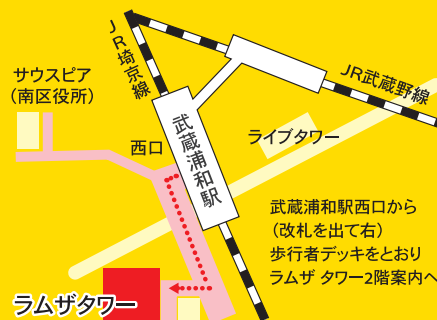

JR埼京線・武蔵野線「武蔵浦和駅」西口から徒歩3分

※専用の駐車・駐輪スペースがありませんので、公共交通機関をご利用ください。

<https://hwus.jp/corner/woman>

埼玉しごとセンター

検索

武蔵浦和駅西口から
(改札を出て右)
歩行者デッキをとり
ラムザタワー2階案内へ

併設

マザーズコーナー(ハローワーク) 求人情報提供・職業紹介