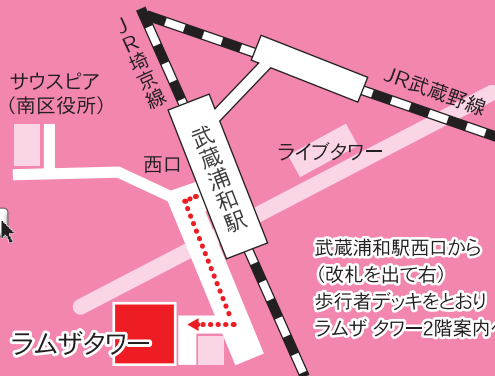

お申込み・お問合せ 電話又はホームページよりお申し込みください。

☎ 048-826-5601

受付時間 月～金曜 10:00～19:00 / 土曜 10:00～17:00
※日・祝日・年末年始(12/29～1/3)は休み

〒336-0027 さいたま市南区沼影1-10-1 ラムザタワー3F

JR埼京線・武蔵野線「武蔵浦和駅」西口から徒歩3分

※専用の駐車・駐輪スペースがありませんので、公共交通機関をご利用ください。

埼玉しごとセンター 検索

武蔵浦和駅西口から
(改札を出て右)
歩行者デッキをとり
ラムザタワー2階案内へ

新型コロナウイルス
感染症 (Covid-19)
の感染拡大防止措置
について

【ご参加にあたってのお願い】 ●マスク着用での受講にご協力をお願いします。
●2日前から当日までに発熱など風邪の諸症状のある方、体調不良の方のご参加はご遠慮ください。 ●咳や発熱の有無を確認します。入室時の体温測定にご協力をお願いします。 ●状況により本セミナーは中止となる場合がございます。