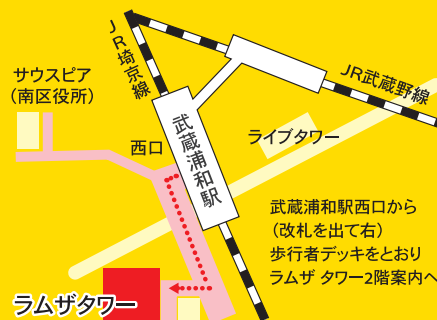

<https://hwus.jp/seminar?st=js>

★ 求人情報ライブラリー

埼玉県内で配布される新聞折り込み求人やフリーペーパーを配置しています。お持ち帰りも可能です。

お申込み・お問合せ

☎ 048-826-5601

受付時間

月～金曜 10:00～19:00 / 土曜 10:00～17:00
※日・祝日・年末年始は休み

〒336-0027 さいたま市南区沼影1-10-1 ラムザタワー3F

JR埼京線・武蔵野線「武蔵浦和駅」西口から徒歩3分

※専用の駐車・駐輪スペースがありませんので、公共交通機関をご利用ください。

<https://hwus.jp/corner/woman>

埼玉しごとセンター

検索

武蔵浦和駅西口から
(改札を出て右)
歩行者デッキをとり
ラムザタワー2階案内へ

併設

マザーズコーナー(ハローワーク) 求人情報提供・職業紹介