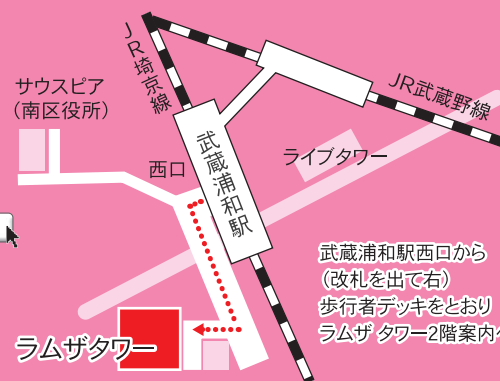

受付時間 月~金曜 10:00~19:00 / 土曜 10:00~17:00
※日・祝日・年末年始は休み

〒336-0027 さいたま市南区沼影1-10-1 ラムザタワー3F

JR埼京線・武蔵野線「武蔵浦和駅」西口から徒歩3分

※専用の駐車・駐輪スペースがありませんので、公共交通機関をご利用ください。

埼玉しごとセンター 検索

武蔵浦和駅西口から
(改札を出て右)
歩行者デッキをとり
ラムザタワー2階案内へ