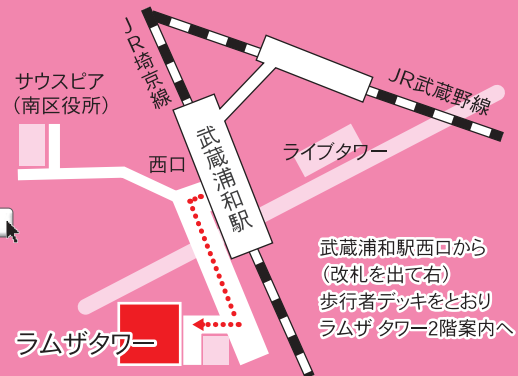

〒336-0027 さいたま市南区沼影1-10-1 ラムザタワー3F

JR埼京線・武蔵野線「武蔵浦和駅」西口から徒歩3分

※専用の駐車・駐輪スペースがありませんので、公共交通機関をご利用ください。

埼玉しごとセンター 検索

武蔵浦和駅西口から  
(改札を出て右)  
歩行者デッキをとり  
ラムザタワー2階案内へ

新型コロナウイルス  
感染症 (Covid-19)  
の感染拡大防止措置  
について

【ご参加にあたってのお願い】 ●マスク着用での受講にご協力をお願いします。  
●2日前から当日までに発熱など風邪の諸症状のある方、体調不良の方のご参加は  
ご遠慮ください。 ●咳や発熱の有無を確認します。入室時の体温測定にご協力  
をお願いします。 ●状況により本セミナーは中止となる場合がございます。