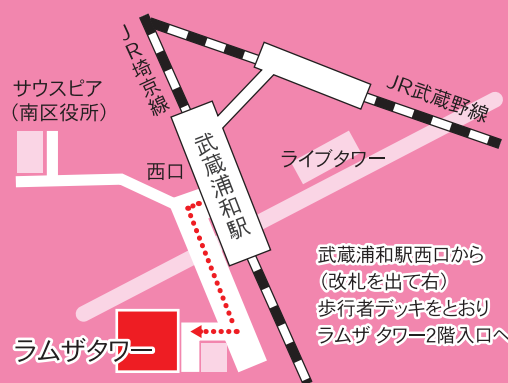

受付時間

月~金曜 10:00~19:00 / 土曜 10:00~17:00
※日・祝日・年末年始は休み

〒336-0027 さいたま市南区沼影1-10-1 ラムザタワー3F

JR埼京線・武蔵野線「武蔵浦和駅」西口から徒歩3分

※専用の駐車・駐輪スペースがありませんので、公共交通機関をご利用ください。

新型コロナウイルス
感染症 (Covid_19)
の感染拡大防止措置
について

【ご参加にあたってのお願い】

●マスク着用での受講にご協力をお願いします。 ●発熱など風邪の諸症状のある方、体調不良の方のご参加はご遠慮ください。 ●咳や発熱の有無を確認します。入室時の体温測定にご協力をお願いします。 ●状況により本セミナーは中止となる場合がございます。

武蔵浦和駅西口から
(改札を出て右)
歩行者デッキをとり
ラムザタワー2階入口へ

あなたの「就職活動」をサポートします。お気軽にご利用下さい!

女性のための 就職支援コーナー