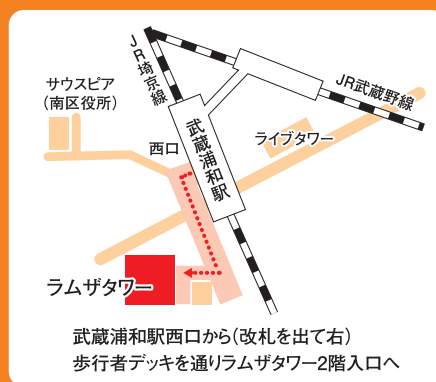

武蔵浦和駅西口から(改札を出て右)  
歩行者デッキを通りラムザタワー2階入口へ

埼玉しごとセンター  
若者コーナー

〒336-0027 埼玉県さいたま市南区沼影1-10-1 ラムザタワー3F

JR埼京線・武蔵野線「武蔵浦和駅」西口から徒歩3分

<https://hwus.jp/corner/young>

埼玉しごとセンター 検索

※専用の駐車、駐輪スペースがございませんので、公共交通機関をご利用ください。