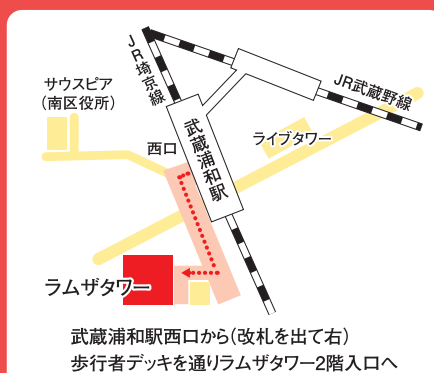

日時 2月 28日 月★
14:30~16:30
★印のセミナーはオンライン同時開催

定員 20名(申込順)

対象者 39歳以下の方(学生の方を含む)

※正社員経験の少ない
44歳以下の方も対象となります。

※ ① ② ③ ④ については、番号順に受講されることをお勧めしますが、どれか1つを選んで、組み合わせで参加しても構いません。

主催 | 埼玉県

会場 | 埼玉しごとセンター セミナー室

お申込み・お問合せ | 電話又はホームページよりお申し込みください。

武蔵浦和駅西口から(改札を出て右)
歩行者デッキを通りラムザタワー2階入口へ

埼玉しごとセンター
若者コーナー

〒336-0027 埼玉県さいたま市南区沼影1-10-1 ラムザタワー3F

JR埼京線・武蔵野線「武蔵浦和駅」西口から徒歩3分

<https://hwus.jp/corner/young>

埼玉しごとセンター 検索

※専用の駐車、駐輪スペースがありませんので、公共交通機関をご利用ください。

彩の国
埼玉県