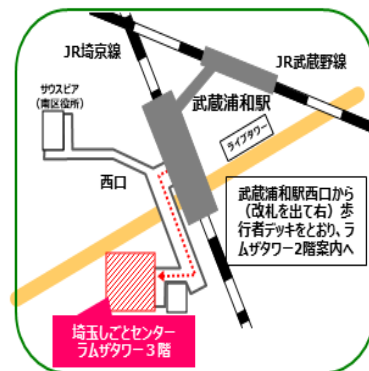

埼玉しごとセンター

埼玉県さいたま市南区沼影1-10-1
ラムザタワー 3F セミナー室

参加
無料

(会場地区)専用の駐車・駐輪スペースはありません。公共交通機関をご利用ください。

■講師 遠藤 実 氏

大手企業の所長を7年間経験。年間MVP等の営業成績を残し、その後15年間各種研修において社員教育や300人以上の採用実績を残す。

■対象 39歳以下又は正社員経験の少ない方
(学生含む)

■定員 20名 (予約制・先着順)