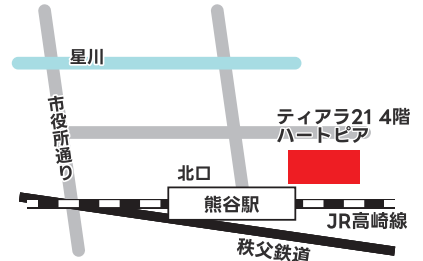

「羽生駅」東口 徒歩約9分
※駐車場 無料(台数に限りあり)

会場のご案内

上柴公民館 8/18

JR高崎線「深谷駅」南口 徒歩25分
シャトルバス(無料)で10分 ※駐車場 無料

市民プラザかぞ 8/21

東武伊勢崎線「加須駅」北口 徒歩3分
※駐車場 無料

ハートピア 8/27

ティアラ21 4階 ハートピア
「熊谷駅」直結 ※駐車場 有料