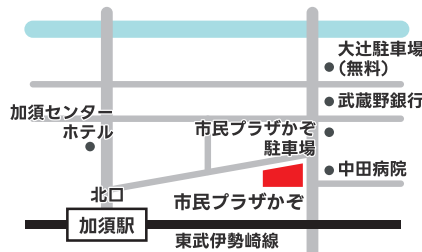

「羽生駅」東口 徒歩約9分
※駐車場 無料(台数に限りあり)

会場のご案内

上柴公民館 8/18

JR高崎線「深谷駅」南口 徒歩25分
シャトルバス(無料)で10分 ※駐車場 無料

市民プラザかぞ 8/21

東武伊勢崎線「加須駅」北口 徒歩3分
※駐車場 無料

ハートピア 8/27

ティアラ21 4階 ハートピア
「熊谷駅」直結 ※駐車場 有料