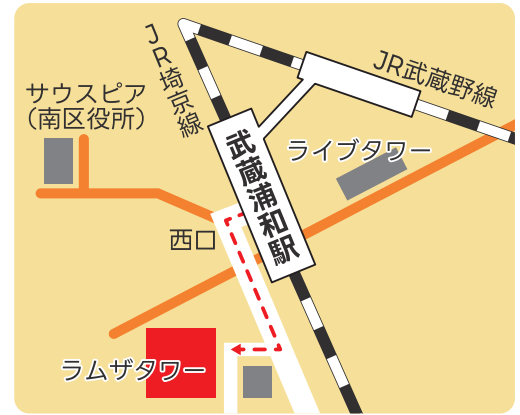

### 開催場所は

## 埼玉しごとセンター

〒336-0027

埼玉県さいたま市南区沼影1-10-1 ラムザタワー3階

● JR 埼京線・武蔵野線「武蔵浦和」駅西口から徒歩3分