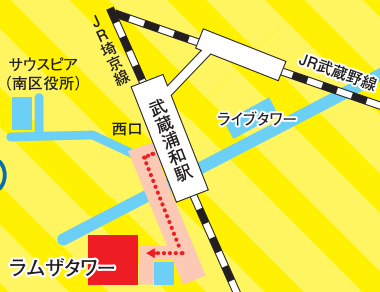

学生さんもまだまだこれから!急がば回れ。再確認後リスタート!!!

対象

39歳以下の方 (正社員経験の少ない44歳以下の方および学生の方もOK)

定員

20名 ※応募者多数の場合は、申込期間終了後に抽選で参加者を決定します

お問合せ

☎ 048(826)5932

ハローワーク浦和・就業支援サテライト  
平日10:00~19:00 土曜10:00~17:00

お申込期間

令和元年5月20日(月)~6月11日(火)

平日10:00~18:30 土曜10:00~16:30

◎来所の上、お申し込み下さい。電話・FAX・メール等での申し込みはできません。

アクセス

JR埼京線・武蔵野線「武蔵浦和駅」  
西口から徒歩3分  
(さいたま市南区沼影1-10-1  
ラムザタワー3F)

彩の国  
埼玉県