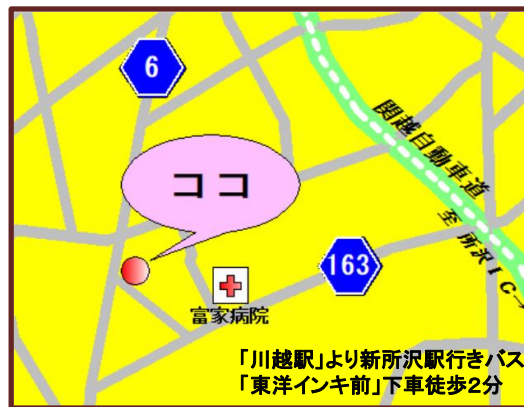

事業者番号1104-105393-8

(業種:管工事業)

会社名

HOTO 株式会社 **ホートー**

電話 049-245-9161

(所在地:川越市)

<http://www.hoto.co.jp/>

「川越駅」より新所沢駅行きバス
「東洋インキ前」下車徒歩2分

本社外観

募集求人

職 種:①配管工見習い、②現場運転手、
③立合い巡回員(東京都港区)

雇用形態:正社員

採用人数、選考方法、賃金、就業時間、休日等詳細について面接会時配布の資料をご確認願います。

アピールポイント

株式会社ホートーは埼玉県、東京都、八王子市で・ガス工事水道工事・土木工事・建築工事・電気工事・舗装工事・建設汚泥処分発生土リサイクルの事業を行っている企業です。

東京ガス、武州ガス、東京都水道局、川越市上下水道局、さいたま市上下水道局、ふじみ野市上下水道局 等 各市役所等の土木・水道・電気等工事請負い

仕事の内容

【①配管工見習い】

- 1、武州ガス及び東京ガスの配管工事作業
- 2、東京都水道局の配水管工事見習い

【②現場運転手】

- 1、武州ガス及び東京ガスの現場運転手
- 2、東京都水道局の現場運転手
- 3、川越市芳野台工場での運搬
- 4、軽作業

【③立合い巡回員】(東京都港区)

◇道路掘削工事の巡回員(立合い)の簡単なお仕事です。

- *東京ガス(株)の資格を取得し、工事の保安管理をおこなっていただきます。(都内)
- *水道、電気、NTT工事における東京ガスのガスパイプを守る為に車輦にて巡回してもらいます。(半年間は二人で回ります)
- *使用車:軽自動車