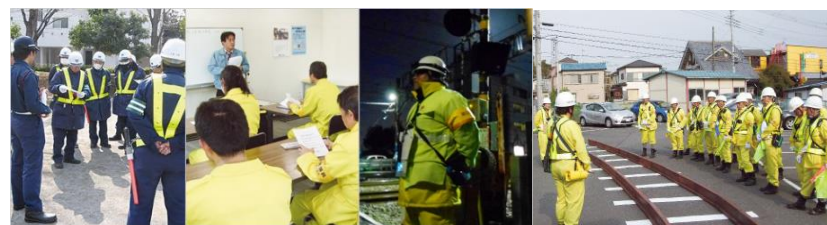

## 安全に魂を込めて

当社は昭和56年12月18日に通信業・警備業を業務とする会社「関東電設株式会社」として設立しましたが、さまざまな時代のニーズに対応する為に現在では特に鉄道の列車見張業務(列車の進来監視、作業等の責任者、従事員に対し列車責任者、従事員に対し列車接近合図、列車防護)、一般警備、イベント警備を行っております。

万全な顧客サービスを維持するために、人材がすべてであると考え、人材育成に力を入れております。さらに設備、労働環境、教育、訓練を追求して豊かな社会に貢献して参りたいと思います。