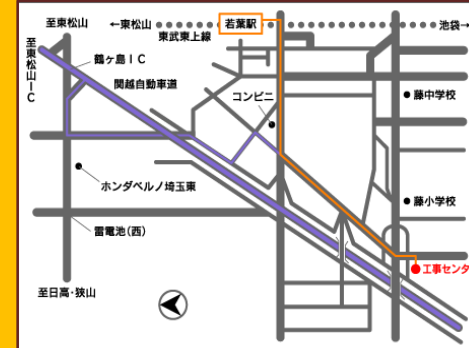

(業種:電気通信に附帯するサービス業)

会社名

株式会社 電通建設

電話 049-231-3012 (本社所在地:川越市)

<https://www.dentu.co.jp/>

本社外観

— 本社 —
川越市天沼新田339-7
東武東上線「鶴ヶ島駅」下車
徒歩13分

募集求人

職 種:①電気作業員(屋内)、②通信作業技術者
※すべて就業場所は鶴ヶ島市になります

雇用形態:正社員

採用人数、選考方法、賃金、就業時間、休日等詳細については
面接会時配布の資料をご確認願います。

— 就業場所 —

鶴ヶ島市大字藤金406
(株)電通建設 工事センター
東武東上線「若葉駅」下車
徒歩15分

◆ 経営理念 ◆

- ・信用を尊び責任を重んじる
- ・専門職として誇りを持ち社会に奉仕する
- ・和をもって接し、誠をもって貢献する