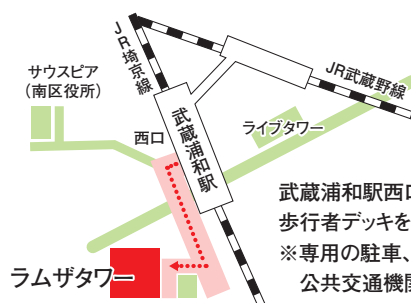

- 詳しくは、ホームページをご覧ください。

埼玉しごとセンター

検索

彩の国 埼玉県 埼玉しごとセンター

〒336-0027 埼玉県さいたま市南区沼影1-10-1 ラムザタワー3階
JR埼京線・武蔵野線「武蔵浦和駅」西口から徒歩3分
☎048-826-5601
月～金 10:00～19:00/土曜日 10:00～17:00/日・祝祭日を除く

武蔵浦和駅西口から(改札を出て右)
歩行者デッキをとりラムザタワー2階入口へ
※専用の駐車、駐輪スペースがありませんので、
公共交通機関をご利用ください。