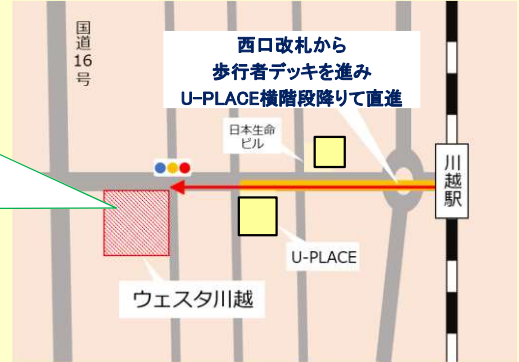

川越地域合同就職相談会

業務を拡大し広く人材を募集する地域企業が参加。
各企業の人事担当者による個別面接や相談が受けられます！

埼玉県マスコット
「コバトン」

10/30 (水)
13:30～16:00
(受付13:00～15:30)

ウェスタ川越
1階 多目的ホール

川越市新宿町1-17-17

川越市
マスコットキャラクター
「ときも」

川越駅西口から徒歩5分
※なるべく公共交通機関をご利用ください。