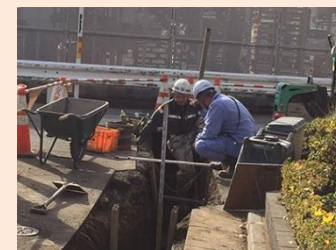

【②配管工見習い】

- 1、武州ガス及び近隣のガス会社の埋設配管工事業
- 2、東京都水道局の配水管工事業

【③立合い巡回員(新宿区など)】

- ◇道路掘削工事の巡回員(立合い)の簡単なお仕事です。
 - * 東京ガス(株)の資格を取得し、工事の保安管理をおこなっていただきます。(都内)
 - * 水道、電気、NTT工事における東京ガスのガスを守る為に車輛にて巡回してもらいます。

仕事の
内容