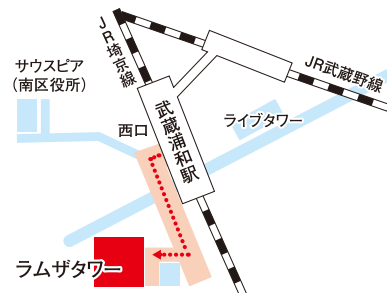

講師 齋藤 ただし 氏

定員 30名 (申込順)

対象者 39歳以下の方
(学生の方を含む)

※正社員経験の少ない44歳以下の方も対象となります。

※①②はそれぞれ個別に参加できます。

会場

ハローワーク浦和・就業支援サテライト セミナー室

お申込み・
お問合せ

武蔵浦和駅西口から(改札を出て右)
歩行者デッキを通りラムザタワー2階入口へ

ハローワーク浦和・就業支援サテライト
若者コーナー
(ヤングキャリアセンター埼玉)

〒336-0027 埼玉県さいたま市南区沼影1-10-1 ラムザタワー3F

JR埼京線・武蔵野線「武蔵浦和駅」西口から徒歩3分

<http://hwus.jp/yccs/> ヤングキャリアセンター埼玉 検索

※専用の駐車、駐輪スペースがありませんので、公共交通機関をご利用ください。