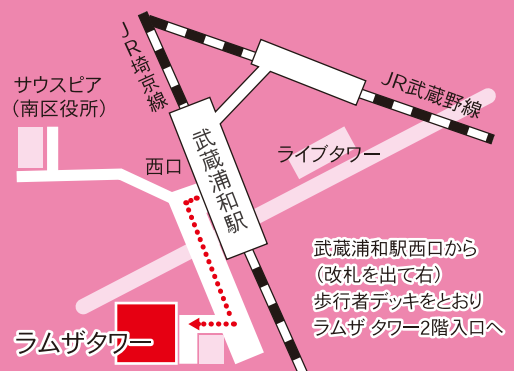

〒336-0027 さいたま市南区沼影1-10-1 ラムザタワー3F
JR埼京線・武蔵野線「武蔵浦和駅」西口から徒歩3分
※専用の駐車・駐輪スペースがありませんので、公共交通機関をご利用ください。

武蔵浦和駅西口から
(改札を出て右)
歩行者デッキをとり
ラムザタワー2階入口へ

あなたの「就職活動」をサポートします。お気軽にご利用下さい!

女性のための 就職支援コーナー

埼玉県のマスコット
コバトン&さいたまっちょ