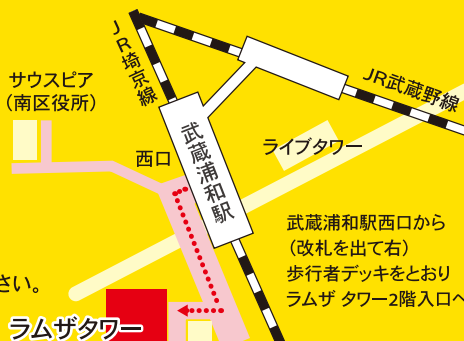

お申込み・お問合せ

☎ 048-826-5601

受付時間

月～金曜 10:00～19:00

土曜 10:00～17:00

※日・祝日・年末年始は休み

〒336-0027 さいたま市南区沼影1-10-1 ラムザタワー3F

JR埼京線・武蔵野線「武蔵浦和駅」西口から徒歩3分

※専用の駐車・駐輪スペースがありませんので、公共交通機関をご利用ください。

<http://hwus.jp/woman/>

併設

マザーズコーナー(ハローワーク) 求人情報提供・職業紹介

併設のマザーズコーナーでは、全国の求人情報を提供するとともに職業相談や職業紹介を行います。また、お子様連れでも安心して利用できるよう、授乳室を完備するほか、キッズスペースにはお子様を見守るスタッフが常動しています。

☎ 048 (826) 5049