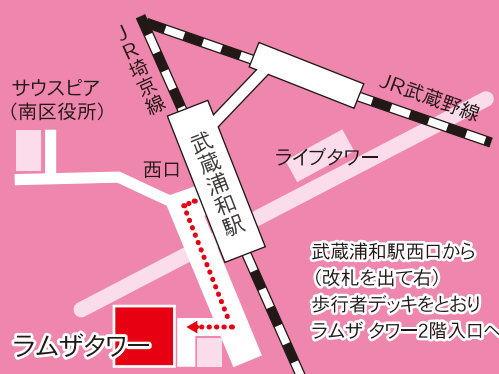

土曜 10:00~17:00

※日・祝日・年末年始は休み

〒336-0027 さいたま市南区沼影1-10-1 ラムザタワー3F

JR埼京線・武蔵野線「武蔵浦和駅」西口から徒歩3分

※専用の駐車・駐輪スペースがありませんので、公共交通機関をご利用ください。

武蔵浦和駅西口から
(改札を出て右)
歩行者デッキをとり
ラムザタワー2階入口へ

あなたの「就職活動」をサポートします。お気軽にご利用下さい!

女性のための 就職支援コーナー