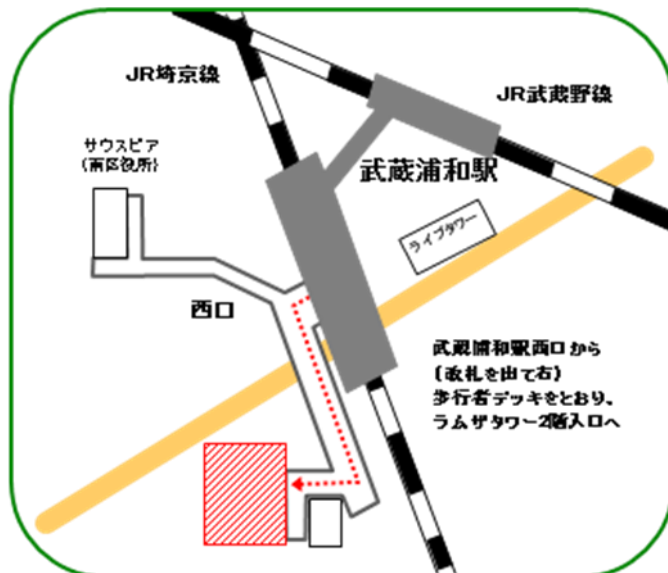

【参加機関・訓練の概要】

機 関 名	特 徴 等	備 考
埼玉県立高等技術専門学校 (職業能力開発センター) 問い合わせ先： 埼玉県産業人材育成課 TEL:048-830-4598 (県の施設内訓練) 048-830-4607 (民間委託訓練)	★県の施設や民間の専門学校などを活用し、内容に応じ2か月から2年間の職業訓練を実施しています。 ★定員は10人から30人の少人数ため、確かな知識・技能が身に付きます。 ★担当指導員をはじめ、キャリアカウンセラー等によるきめ細かな就職支援を行い、高い就職実績をあげています。	【就職率】 ・二年コース：100.0% ・一年コース：94.5% (平成27年度修了生実績)
ポリテクセンター埼玉 TEL:048-882-4138	★機械加工、溶接、電気等の訓練コースに加えて、新たに、中高年者へ求人ニーズの高い設備メンテナンス科、女性技術者が活躍する新しい製造分野へ就職を目指す、デジタルものづくり技術科をスタートします。	【訓練期間】 施設内訓練：6か月 【就職率】 施設内訓練：86.5% (平成27年度実績)
浦和公共職業安定所 TEL:048-832-2461	★ハロートレーニング(職業訓練)には、様々な分野の講座が用意されています。ハローワークでは職業相談を通じて、希望の仕事に就くために必要な訓練をご案内しています。 ★訓練を受けている間、一定の要件を満たした場合、給付金を受給できます。 まずは管轄のハローワークでご相談を！	

【お申し込み】

下記へのお電話又は受付にてお申し込みください。

ハローワーク浦和・就業支援サテライト

若者コーナー

電 話 048-826-5932

受付時間 月～金 10:00～19:00

土曜日 10:00～17:00

※祝日を除きます。

※職業訓練制度についての問い合わせ先は下記になります。

浦和公共職業安定所 電話 048-832-2461

受付時間 月～金 8:30～17:15 (祝日を除きます)

雇用保険受給資格者の方へ
ご希望の方には、受講証明書を発行いたします。

【会場地図】

「武蔵浦和駅」西口から徒歩3分

ハローワーク浦和・就業支援サテライト 若者コーナー(ヤングキャリアセンター埼玉)は、埼玉県が、39歳以下及び正社員経験の少ない44歳以下の求職者(大学生等を含む)の方の就業を支援する施設です。

さいたま市南区沼影1-10-1 ラムザタワー3階
(JR埼京線・武蔵野線「武蔵浦和駅」西口から徒歩3分)
詳しくは

ヤングキャリアセンター埼玉

検索

彩の国