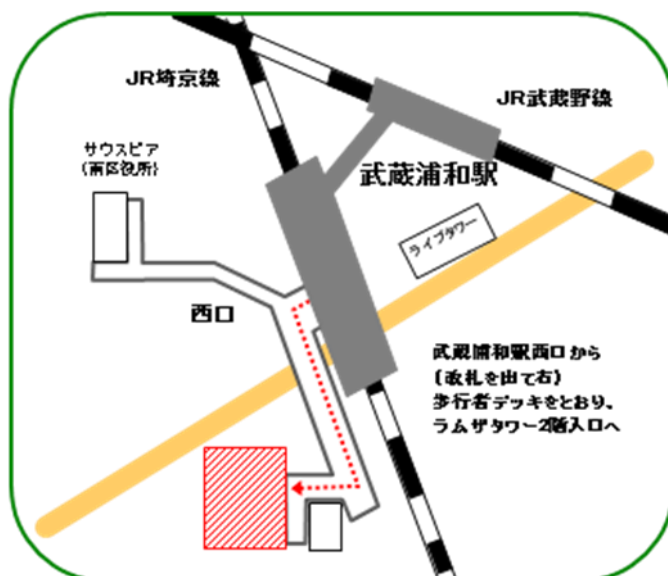

## 【会場地図】

「武蔵浦和駅」西口から徒歩3分

ハローワーク浦和・就業支援サテライト 若者コーナー(ヤングキャリアセンター埼玉)は、埼玉県が、39歳以下及び正社員経験の少ない44歳以下の求職者(大学生等を含む)の方の就業を支援する施設です。

さいたま市南区沼影1-10-1 ラムザタワー3階  
(JR埼京線・武蔵野線「武蔵浦和駅」西口から徒歩3分)  
詳しくは

ヤングキャリアセンター埼玉 検索

彩の国