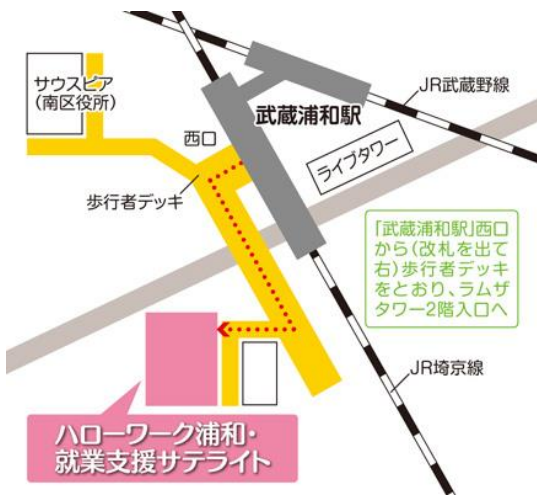

★東京クリエイター浦和教室・・・「Webクリエイター養成(昼)科」

～16:40

講座終了後、希望者には個別の質問や相談等に応じます。

機 関 名	特 徴 等	備 考
埼玉県立高等技術専門学校 (職業能力開発センター) 問い合わせ先： 埼玉県産業人材育成課 TEL:048-830-4598 (県の施設内訓練) 048-830-4607 (民間委託訓練)	<ul style="list-style-type: none"> <li>★県の施設や民間の専門学校などを活用し、内容に応じ2か月から2年間の職業訓練を実施しています。</li> <li>★定員は10人から30人の少人数ため、確かな知識・技能が身に付きます。</li> <li>★担当指導員をはじめ、キャリアカウンセラー等によるきめ細かな就職支援を行い、高い就職実績をあげています。</li> </ul>	<b>【就職率】</b> <ul style="list-style-type: none"> <li>・二年コース：100.0%</li> <li>・一年コース 96.4%</li> </ul> (平成28年度修了生実績)
ポリテクセンター埼玉 TEL:048-882-4138	<ul style="list-style-type: none"> <li>★国の委託を受けて職業訓練を実施しています。訓練分野は、溶接、機械加工、電気などの、ものづくりに関する職業です。</li> <li>特に人気の高い訓練科には、中高年者へ求人ニーズの高い「設備メンテナンス科」、女性技術者が活躍する新しい製造分野へ就職を目指す「デジタルものづくり技術科」などがあります</li> </ul>	<b>【訓練期間】</b> 施設内訓練：6か月 <b>【就職率】</b> 施設内訓練：91.3% (平成29年度12月末実績)
浦和公共職業安定所 TEL:048-832-2461	<ul style="list-style-type: none"> <li>★ハローレーニング(職業訓練)には、様々な分野の講座が用意されています。ハローワークでは職業相談を通じて、希望の仕事に就くために必要な訓練をご案内しています。</li> <li>★訓練を受けている間、一定の要件を満たした場合、給付金を受給できます。まずは管轄のハローワークでご相談を!</li> </ul>	

### 【会場地図】

「武蔵浦和駅」西口から徒歩3分