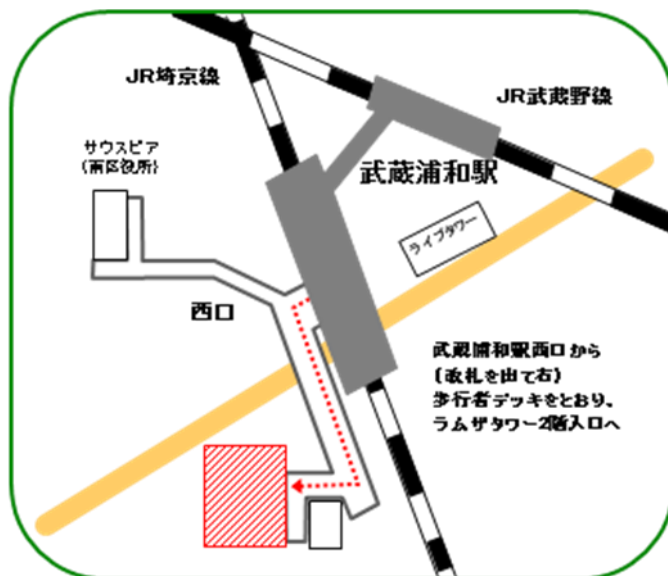

## 【会場地図】

「武蔵浦和駅」西口から徒歩3分

ハローワーク浦和・就業支援サテライト 若者コーナー(ヤングキャリアセンター埼玉)は、埼玉県が、39歳以下及び正社員経験の少ない44歳以下の求職者(大学生等を含む)の方の就業を支援する施設です。

さいたま市南区沼影1-10-1 ラムザタワー3階  
(JR埼京線・武蔵野線「武蔵浦和駅」西口から徒歩3分)  
詳しくは

ヤングキャリアセンター埼玉

検索

彩の国