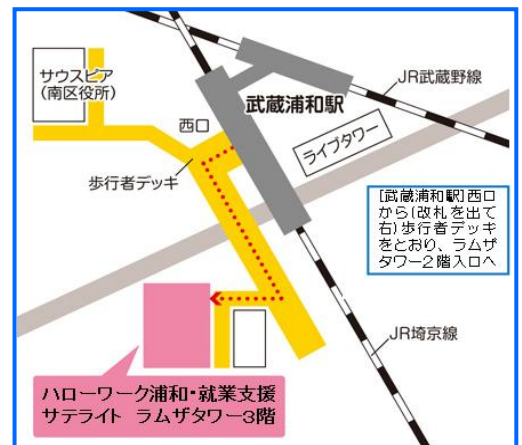

本事業は埼玉労働局より委託を受け、株式会社埼玉新聞社が運営しております。