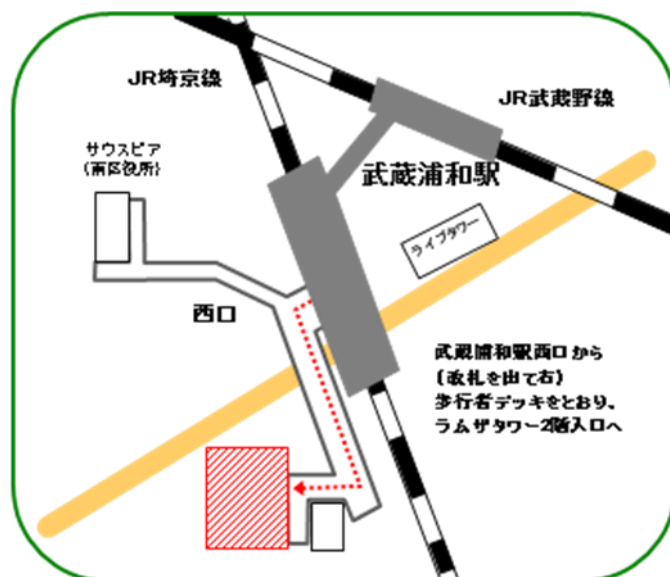

## 【会場地図】

「武蔵浦和駅」西口から徒歩3分

ハローワーク浦和・就業支援サテライト 若者コーナー(ヤングキャリアセンター埼玉)は、埼玉県が、39歳以下及び正社員経験の少ない44歳以下の求職者(大学生等を含む)の方の就業を支援する施設です。

さいたま市南区沼影1-10-1 ラムザタワー3階  
(JR埼京線・武蔵野線「武蔵浦和駅」西口から徒歩3分)  
詳しくは

ヤングキャリアセンター埼玉 検索

彩の国