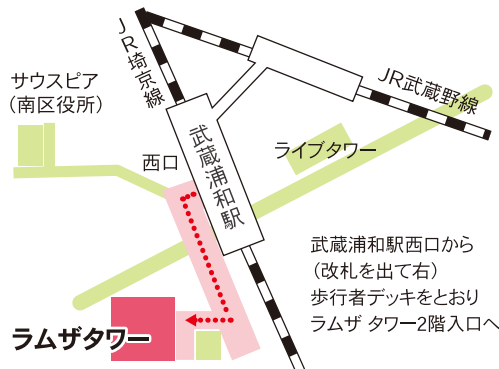

〒336-0027 さいたま市南区沼影1-10-1 ラムザタワー3階

お申込み・お問合せ

若者コーナー | 39歳以下の方(正社員経験の少ない
44歳以下の方も対象となります)

☎048-826-5932

ミドル・シニアコーナー | 40歳以上
の方

☎048-826-5611

受付時間 | 月~金曜日/10:00~19:00 土曜日/10:00~17:00
※日曜祝日、年末年始(12/29~1/3)は除く

お問合せは
お気軽に!

埼玉県のマスコット
コバトンとさいたまっち

武蔵浦和駅西口から
(改札を出て右)
歩行者デッキをとおる
ラムザタワー2階入口へ

アクセス JR埼京線・武蔵野線「武蔵浦和駅」西口徒歩3分
※専用の駐車、駐輪スペースがありませんので
公共交通機関をご利用下さい。

※事前コンサルティング後、「申込書兼同意書」の提出とハローワークへの
求職申込みをしていただき、プラン開始となります。

※本プランは3か月で就職決定を確約するものではありません。