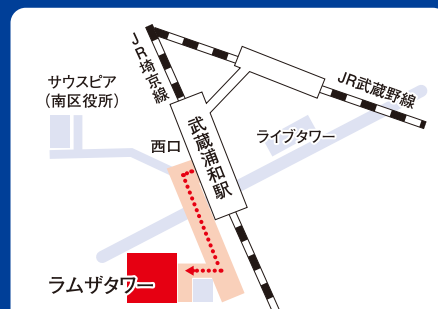

武蔵浦和駅西口から(改札を出て右)
歩行者デッキを通りラムザタワー2階入口へ

ハローワーク浦和・就業支援サテライト
若者コーナー
(ヤングキャリアセンター埼玉)

〒336-0027 埼玉県さいたま市南区沼影1-10-1 ラムザタワー3F

JR埼京線・武蔵野線「武蔵浦和駅」西口から徒歩3分

<http://hwus.jp/yccs/>

ヤングキャリアセンター埼玉

検索

※専用の駐車、駐輪スペースがありませんので、公共交通機関をご利用ください。