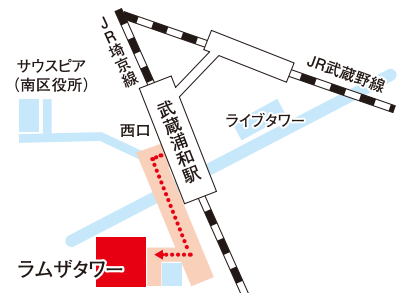

5 平成30年
月版
セミナー

ハローワーク浦和・就業支援サテライト

4/20 金

受付開始!

39歳
以下対象

若者コーナー

(ヤングキャリアセンター埼玉)

予約制

参加
無料

仕事研究をとことん深めよう!

① 業界別ホンネの話、シゴトの現実

～人材サービス業界の場合～

就活を始めたばかりの方、業界や職種を絞っておらず幅広く情報収集したい方にもおすすめのセミナーです。実際にその業界(人材サービス、不動産、IT等)を経験している方から、リアルな話が聞ける貴重な機会です。

日時 5月19日土 13:00~15:00

土曜日
開催!

定員 40名(申込順)

講師 人材サービス業界 村上綾子氏

② 職種研究セミナー

～事務職について知ろう～

事務といっても多様な種類があり、必要とされるスキルも異なります。事務系の仕事の内容や採用状況について学びましょう。

日時 5月29日火 14:30~16:30

定員 30名(申込順)

対象者 39歳以下の方(学生の方を含む)

※正社員経験の少ない44歳以下の方も対象となります。

※①②はそれぞれ個別に参加できます。

会場

ハローワーク浦和・就業支援サテライト セミナー室

お申込み・
お問合せ

電話又は受付窓口にてお申し込みください。

☎ 048(826)5932

受付時間:月~金曜10:00~19:00、土曜10:00~17:00(日・祝日・年末年始は休み)

注意
事項

- 雇用保険受給資格者には、受講証明書を発行します。
- 予約をキャンセルする場合や、時間に遅れる場合は、必ず事前に連絡してください。
- 連絡がないままキャンセルや遅刻をされた場合、以降のセミナー受講をお断りする場合があります。
- 出席確認のため、予約済の方に受付担当者からご連絡をさせていただく場合があります。

武蔵浦和駅西口から(改札を出て右)
歩行者デッキを通りラムザタワー2階入口へ

ハローワーク浦和・就業支援サテライト
若者コーナー
(ヤングキャリアセンター埼玉)

〒336-0027 埼玉県さいたま市南区沼影1-10-1 ラムザタワー3F

JR埼京線・武蔵野線「武蔵浦和駅」西口から徒歩3分

<http://hwus.jp/yccs/> ヤングキャリアセンター埼玉

※専用の駐車、駐輪スペースがありませんので、公共交通機関をご利用ください。

彩の国
埼玉県