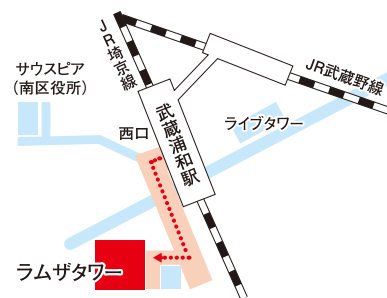

定員 30名(申込順)

講師 神谷 敏康 氏

対象者 39歳以下の方(学生の方を含む)

※正社員経験の少ない44歳以下の方も対象となります。

※①②はそれぞれ個別に参加できます。

会場

ハローワーク浦和・就業支援サテライト セミナー室

お申込み・
お問合せ

武蔵浦和駅西口から(改札を出て右)
歩行者デッキを通りラムザタワー2階入口へ

ハローワーク浦和・就業支援サテライト
若者コーナー
(ヤングキャリアセンター埼玉)

〒336-0027 埼玉県さいたま市南区沼影1-10-1 ラムザタワー3F

JR埼京線・武蔵野線「武蔵浦和駅」西口から徒歩3分

<http://hwus.jp/yccs/> ヤングキャリアセンター埼玉 検索

※専用の駐車、駐輪スペースがありませんので、公共交通機関をご利用ください。