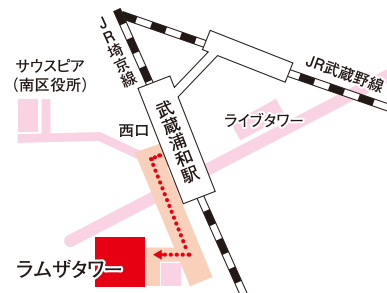

武蔵浦和駅西口から(改札を出て右)
歩行者デッキを通りラムザタワー2階入口へ

ハローワーク浦和・就業支援サテライト
若者コーナー
(ヤングキャリアセンター埼玉)

〒336-0027 埼玉県さいたま市南区沼影1-10-1 ラムザタワー3F
JR埼京線・武蔵野線「武蔵浦和駅」西口から徒歩3分
<http://hwus.jp/yccs/> ヤングキャリアセンター埼玉 検索

※専用の駐車、駐輪スペースがありませんので、公共交通機関をご利用ください。

彩の国
埼玉県