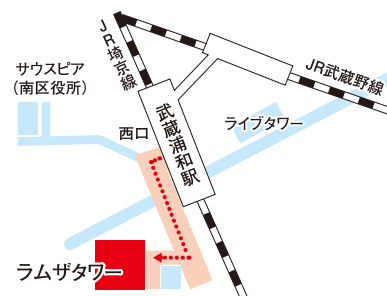

武蔵浦和駅西口から(改札を出て右)
歩行者デッキを通りラムザタワー2階入口へ

ハローワーク浦和・就業支援サテライト
若者コーナー
(ヤングキャリアセンター埼玉)

〒336-0027 埼玉県さいたま市南区沼影1-10-1 ラムザタワー3F

JR埼京線・武蔵野線「武蔵浦和駅」西口から徒歩3分

<http://hwus.jp/yccs/>

ヤングキャリアセンター埼玉

検索

※専用の駐車、駐輪スペースがありませんので、公共交通機関をご利用ください。