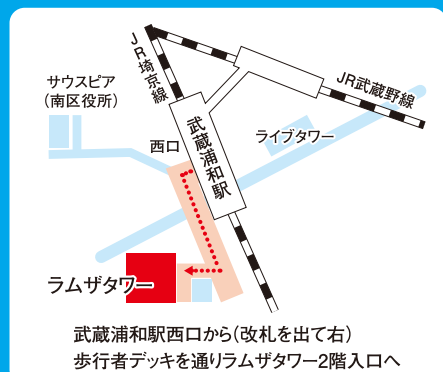

2 平成30年
月版
セミナー

ハローワーク浦和・就業支援サテライト

1/9 火
受付開始!

39 歳
以下対象

若者コーナー

予約制

参加
無料

(ヤングキャリアセンター埼玉)

社会人に必須のノウハウを学ぼう!

① パーソナルカラーでイメージアップ!! 日本カラリスト協会「色彩会」による印象力UP講座

～自分らしく輝く魅力を見つけましょう!～

たくさんの色布(ドレープ)を使って自分に一番似合う色(パーソナルカラー)を知りましょう。新しい自分の魅力を発見して自信をつけることで、面接などの第一印象アップに繋がります。仕事も生活もより楽しくなるセミナーです。

日時 2月 5日 月 10:30~12:30

② ~広瀬香美メソッドで学ぶ~ 印象力UP!「話し方」講座

JPOPアーティスト広瀬香美さんが、歌のために編み出した独自の発声法を「話し声」に応用。「自分の声を美しくしたい」「面接における第一印象を高めたい」「人間関係や仕事をスムーズにしたい」などといった声に関するお望みに応えます。

日時 2月 13日 火 10:30~12:30

講師 広瀬香美音楽学校 副校長 岩崎 衣理 氏

定員 30名
(申込順)

対象者 39歳以下の方
(学生の方を含む)

※正社員経験の少ない44歳以下の方も対象となります。
※①②はそれぞれ個別に参加できます。

会場 ハローワーク浦和・就業支援サテライト セミナー室

お申込み・
お問合せ

電話又は受付窓口にてお申し込みください。

☎ 048(826)5932

受付時間:月~金曜10:00~19:00、土曜10:00~17:00(日・祝日・年末年始は休み)

注意
事項

- 雇用保険受給資格者には、受講証明書を発行します。
- 予約をキャンセルする場合や、時間に遅れる場合は、必ず事前に連絡してください。
- 連絡がないままキャンセルや遅刻をされた場合、以降のセミナー受講をお断りする場合があります。
- 出席確認のため、予約済の方に受付担当者からご連絡をさせていただく場合があります。

武蔵浦和駅西口から(改札を出て右)
歩行者デッキを通りラムザタワー2階入口へ

ハローワーク浦和・就業支援サテライト
若者コーナー
(ヤングキャリアセンター埼玉)

〒336-0027 埼玉県さいたま市南区沼影1-10-1 ラムザタワー3F

JR埼京線・武蔵野線「武蔵浦和駅」西口から徒歩3分

<http://hwus.jp/yccs/> ヤングキャリアセンター埼玉 検索

※専用の駐車、駐輪スペースがありませんので、公共交通機関をご利用ください。

彩の国
埼玉県