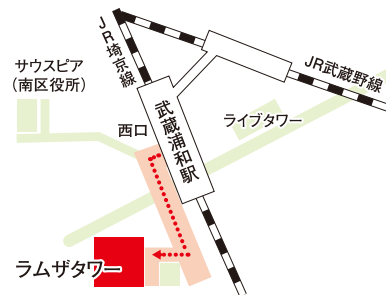

日時 4月25日 10:30~12:30 定員 30名(申込順)

対象者 39歳以下の方(学生の方を含む)

※正社員経験の少ない44歳以下の方も対象となります。

※①②③はそれぞれ個別に参加できます。

会場 ハローワーク浦和・就業支援サテライト セミナー室

お申込み・
お問合せ

電話又は受付窓口にてお申し込みください。

☎ 048(826)5932

武蔵浦和駅西口から(改札を出て右)
歩行者デッキを通りラムザタワー2階入口へ

ハローワーク浦和・就業支援サテライト
若者コーナー
(ヤングキャリアセンター埼玉)

〒336-0027 埼玉県さいたま市南区沼影1-10-1 ラムザタワー3F

JR埼京線・武蔵野線「武蔵浦和駅」西口から徒歩3分

<http://hwus.jp/yccs/> ヤングキャリアセンター埼玉 検索

※専用の駐車、駐輪スペースがありませんので、公共交通機関をご利用ください。