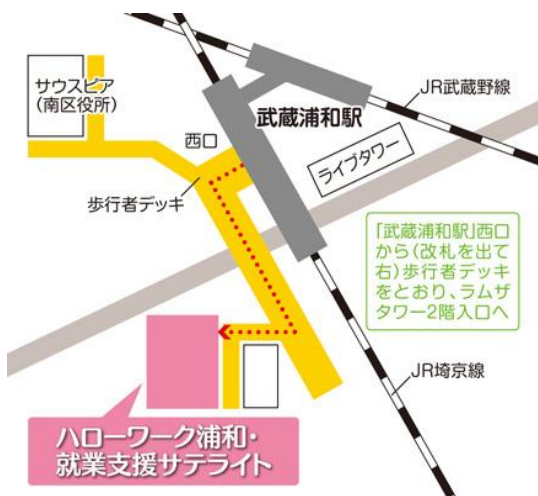

機 関 名	特 徴 等	備 考
埼玉県立高等技術専門学校 (職業能力開発センター) 問い合わせ先： 埼玉県産業人材育成課 TEL:048-830-4598 (県の施設内訓練) 048-830-4607 (民間委託訓練)	★県の施設や民間の専門学校などを活用し、内容に応じ2か月から2年間の職業訓練を実施しています。 ★定員は10人から30人の少人数のため、確かな知識・技能が身に付きます。 ★担当指導員をはじめ、キャリアカウンセラー等によるきめ細かな就職支援を行い、高い就職実績をあげています。	【就職率】 ・二年コース：100.0% ・一年コース 96.4% (平成28年度修了生実績)
ポリテクセンター埼玉 TEL:048-882-4138	★国の委託を受けて職業訓練を実施しています。訓練分野は、溶接、機械加工、電気などの、ものづくりに関する職業です。特に人気の高い訓練科には、中高年者へ求人ニーズの高い「設備メンテナンス科」、女性技術者が活躍する新しい製造分野へ就職を目指す「デジタルものづくり技術科」などがあります	【訓練期間】 施設内訓練：6か月 【就職率】 施設内訓練：91.3% (平成29年度12月末実績)
浦和公共職業安定所 TEL:048-832-2461	★ハロートレーニング（職業訓練）には、様々な分野の講座が用意されています。ハローワークでは職業相談を通じて、希望の仕事に就くために必要な訓練をご案内しています。 ★訓練を受けている間、一定の要件を満たした場合、給付金を受給できます。まずは管轄のハローワークでご相談を！	

【会場地図】

「武蔵浦和駅」西口から徒歩3分

【お申し込み】

下記へのお電話又は受付にてお申し込みください。

ハローワーク浦和・就業支援サテライト 若者コーナー 受付開始6月20日(水)

電 話 048-826-5932

受付時間 月～金 10:00～19:00

土曜日 10:00～17:00

※祝日を除きます。

※職業訓練制度についての問い合わせ先は下記になります。

浦和公共職業安定所 電話 048-832-2461

受付時間 月～金 8:30～17:15 (祝日を除きます)

雇用保険受給資格者の方へ
ご希望の方には、受講証明書を発行いたします。

ハローワーク浦和・就業支援サテライト 若者コーナー（ヤングキャリアセンター埼玉）は、埼玉県が、39歳以下及び正社員経験の少ない44歳以下の求職者(大学生等を含む)の方の就業を支援する施設です。

さいたま市南区沼影1-10-1 ラムザタワー3階
(JR埼京線・武蔵野線「武蔵浦和駅」西口から徒歩3分)
詳しくは

ヤングキャリアセンター埼玉

検索

彩の国