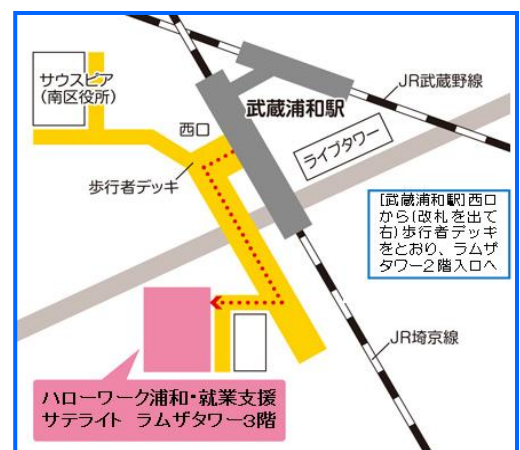

2/22(木) 開催!
1/9(火)～受付開始

厚生労働省埼玉労働局委託事業
若年者地域連携事業セミナー

参加
無料

予約
制

39歳
以下

事前セミナー
付き

仕事発見バスツアー

～自分の目で確かめて「働く魅力」を感じ取ろう～

10次産業を提唱する小売店と電源制御機の製造をしている工場の2社の職場見学です。
実際に見て、触れて仕事への理解を深め、就職活動の視野を広げてみましょう!

日時

平成30年2月22日(木)

12:00～17:00 (11時30分～受付開始)

見学先

①株式会社 パスポート

埼玉県加須市下高柳 1-16 ビバモール加須 2 番街内 (新規オープン店)

②中興電機 株式会社

埼玉県久喜市菖蒲町昭和沼 16 番地

集合場所

ハローワーク浦和・就業支援サテライトセミナー室
さいたま市南区沼影 1-10-1 ラムザタワー3階

対象者

39歳以下及び正社員経験の少ない44歳以下の方
(学生の方を含む)

定員

10名(申込順)

【集合場所】JR「武蔵浦和駅」西口から徒歩3分

【お申込み・お問合せ】

電話又は受付窓口にてお申込みください。

ハローワーク浦和・就業支援サテライト 若者コーナー

TEL 048-826-5932

受付時間(祝日を除く) 月～金曜日:10:00～19:00
土曜日:10:00～17:00

※雇用保険受給者の方へ ご希望の方には、受講証明書を発行いたします。