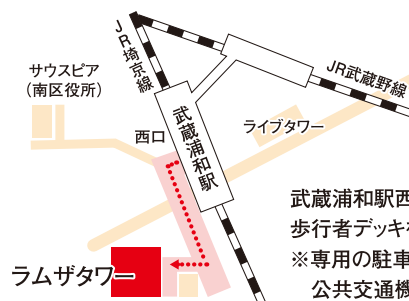

シニアコーナー シニア情報ブース

60歳以上の方を対象としたハローワーク求人、折込広告などの求人情報やシニア世代の方が活躍している企業のしごと情報などを提供しています。
お気軽にお立ち寄り下さい。

利用
時間

月～金曜 10:00～19:00
土曜 10:00～17:00
※日曜・祝日・年末年始は休み

ハローワークコーナー 求人情報提供・職業紹介

併設のハローワークコーナーでは、全国の求人情報を提供するとともに
職業相談や職業紹介を行います。

☎ 048(826)5048

※雇用保険及び求人申込の手続きは行っておりません。

利用
時間

月～金曜
10:00～19:00
※土日・祝日・年末年始は休み

ハローワーク浦和・就業支援サテライト ミドルコーナー・シニアコーナー

〒336-0027 埼玉県さいたま市南区沼影1-10-1 ラムザタワー3F
JR埼京線・武蔵野線「武蔵浦和駅」西口から徒歩3分
<http://hwus.jp/mature/>

武蔵浦和駅西口から(改札を出て右)
歩行者デッキをとりラムザタワー2階入口へ
※専用の駐車、駐輪スペースがありませんので、
公共交通機関をご利用ください。