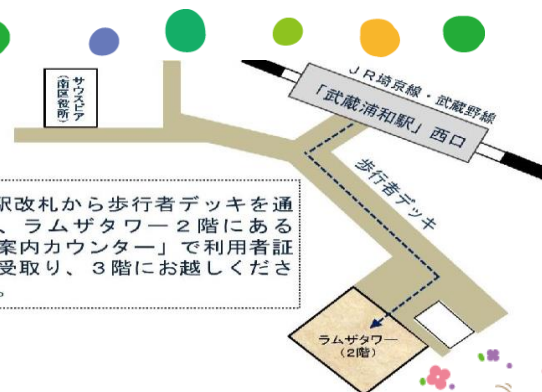

●会 場 ハローワーク浦和・就業支援サテライト セミナー室
(さいたま市南区沼影 1-10-1 ラムザタワー3階)

●対 象 就職を希望する女性

●定 員 **20**名 (予約制・定員になり次第締め切りとさせていただきます。)

●参加費 無料

●その他

①雇用保険受給者でご希望の方には受講証明書を発行いたします。

②託児はございません。

※お子様同伴での受講はできませんのでご了承ください。

お申込み・お問い合わせ

☎ 048-826-5601

月~金曜 10:00~19:00

土曜 10:00~17:00

※日・祝日・年末年始を除く

〒336-0027 さいたま市南区沼影 1-10-1 ラムザタワー3F

JR 埼京線・武蔵野線「武蔵浦和駅」西口徒歩3分

※専用の駐車、駐輪スペースがありませんので、公共交通機関をご利用ください。

また、ハローワークのマザーズコーナーでは、子育てと両立しやすい求人情報を提供し、就職に向けた支援を行います。（雇用保険の手続きは行っておりません。）

聞きたい

就業相談(予約制)

「何からはじめればいいのか」というご相談から応募書類の書き方、面接の練習まで、専門の女性キャリアコンサルタントが、丁寧にお話を伺います。

★お子様連れでも安心のキッズスペースや授乳室を完備(利用時間 月～金曜日 10:00～19:00)