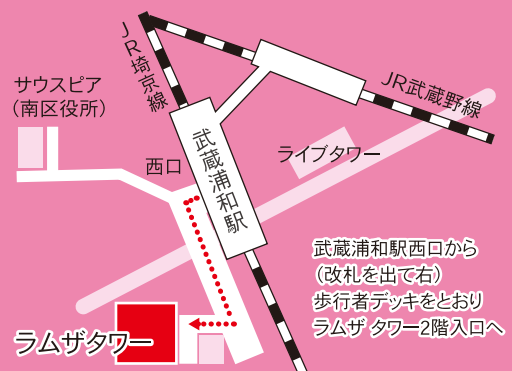

お申込み・
お問合せ

☎ 048-826-5601

受付時間

月～金曜 10:00～19:00

土曜 10:00～17:00

※日・祝日・年末年始は休み

〒336-0027 さいたま市南区沼影1-10-1 ラムザタワー3F

JR埼京線・武蔵野線「武蔵浦和駅」西口から徒歩3分

※専用の駐車・駐輪スペースがありませんので、公共交通機関をご利用ください。

武蔵浦和駅西口から
(改札を出て右)
歩行者デッキをとり
ラムザタワー2階入りへ

あなたの「就職活動」をサポートします。お気軽にご利用下さい!

女性のための 就職支援コーナー

埼玉県のマスコット
コバトン&さいたまっちょ

専門の女性キャリアコンサルタントがあなたの就職活動をサポートします。

3つのサポートで あなたの就職を応援

★ キャリアコンサルティング (1回45分)