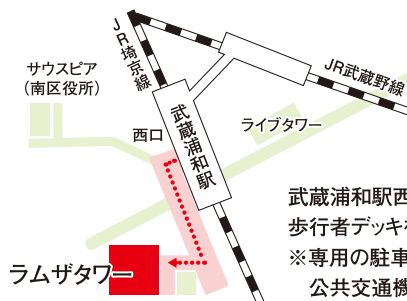

☎ 048(826)5048

※雇用保険及び求人申込の手続きは行っていません。

利用
時間

月～金曜
10:00～19:00
※土日・祝日・年末年始
(12/29～1/3)は休み

ハローワーク浦和・就業支援サテライト ミドルコーナー・シニアコーナー

〒336-0027 埼玉県さいたま市南区沼影1-10-1 ラムザタワー3F
JR埼京線・武蔵野線「武蔵浦和駅」西口から徒歩3分
<http://hwus.jp/mature/>

武蔵浦和駅西口から(改札を出て右)
歩行者デッキをとりラムザタワー2階入口へ
※専用の駐車、駐輪スペースがありませんので、
公共交通機関をご利用ください。