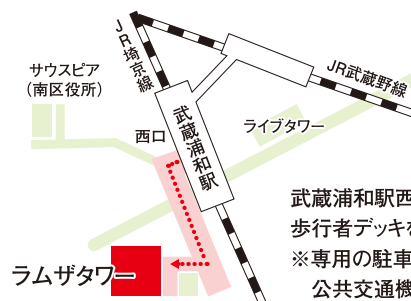

## ハローワーク浦和・就業支援サテライト ミドルコーナー・シニアコーナー

〒336-0027 埼玉県さいたま市南区沼影1-10-1 ラムザタワー3F  
JR埼京線・武蔵野線「武蔵浦和駅」西口から徒歩3分  
<http://hwus.jp/mature/>

武蔵浦和駅西口から(改札を出て右)  
歩行者デッキをとりラムザタワー2階入口へ  
※専用の駐車、駐輪スペースがありませんので、  
公共交通機関をご利用ください。