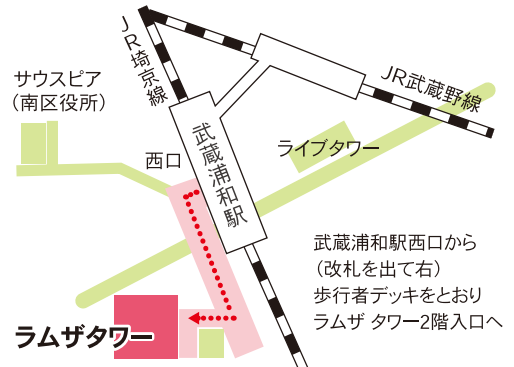

〒336-0027 さいたま市南区沼影1-10-1 ラムザタワー3階

お申込み・お問合せ

若者コーナー | 39歳以下の方(正社員経験の少ない
44歳以下の方も対象となります)

☎048-826-5932

ミドル・シニアコーナー | 40歳以上
の方

☎048-826-5611

受付時間 | 月~金曜日/10:00~19:00 土曜日/10:00~17:00
※日曜日、年末年始(12/29~1/3)は除く

お問合せは
お気軽に!

埼玉県のマスコット
コバトンとさいたまっち

武蔵浦和駅西口から
(改札を出て右)
歩行者デッキをとおる
ラムザタワー2階入口へ

アクセス JR埼京線・武蔵野線「武蔵浦和駅」西口徒歩3分
※専用の駐車、駐輪スペースがありませんので
公共交通機関をご利用下さい。

※事前コンサルティング後、「申込書兼同意書」の提出とハローワークへの
求職申込みをしていただき、プラン開始となります。

※本プランは3か月で就職決定を確約するものではありません。