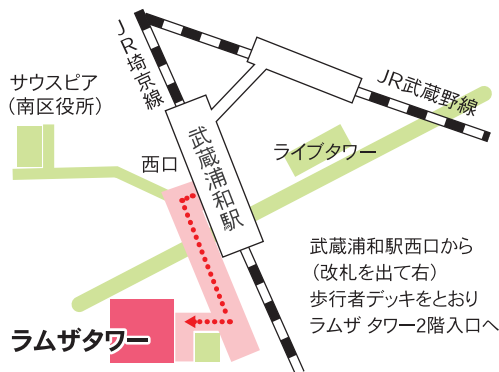

## JR 武蔵浦和駅近! ハローワーク浦和・就業支援サテライト

〒336-0027 さいたま市南区沼影1-10-1 ラムザタワー3階

お申込み・お問合せ

若者コーナー | 39歳以下の方(正社員経験の少ない  
44歳以下の方も対象となります)  
☎048-826-5932

ミドル・シニアコーナー | 40歳以上  
の方  
☎048-826-5611

受付時間 | 月~金曜日/10:00~19:00 土曜日/10:00~17:00  
※日曜祝日、年末年始(12/29~1/3)は除く

埼玉県のマスコット  
コバトンとさいたまっちゃん

お問合せは  
お気軽に!

武蔵浦和駅西口から  
(改札を出て右)  
歩行者デッキをとおる  
ラムザタワー2階入口へ

アクセス JR埼京線・武蔵野線「武蔵浦和駅」西口徒歩3分  
※専用の駐車、駐輪スペースがありませんので  
公共交通機関をご利用下さい。

※事前コンサルティング後、「申込書兼同意書」の提出とハローワークへの  
求職申込みをしていただき、プラン開始となります。