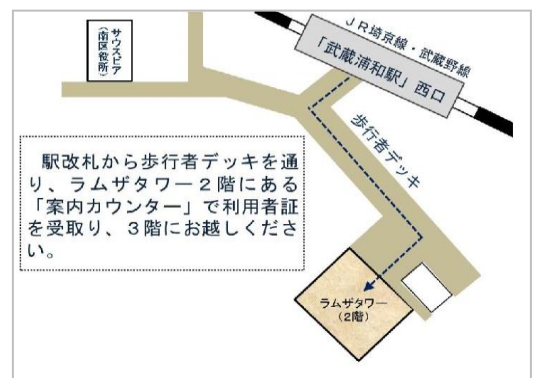

お申込み・お問い合わせ

☎ 048-826-5601

受付時間 | 月～金曜 10:00～19:00
土曜 10:00～17:00
※日・祝日・年末年始を除く

埼玉県のマスコット

コバトン&さいたまっち

〒336-0027 さいたま市南区沼影 1-10-1 ラムザタワー3F

JR 埼京線・武蔵野線「武蔵浦和駅」西口徒歩3分

※専用の駐車、駐輪スペースがありませんので、公共交通機関をご利用ください。